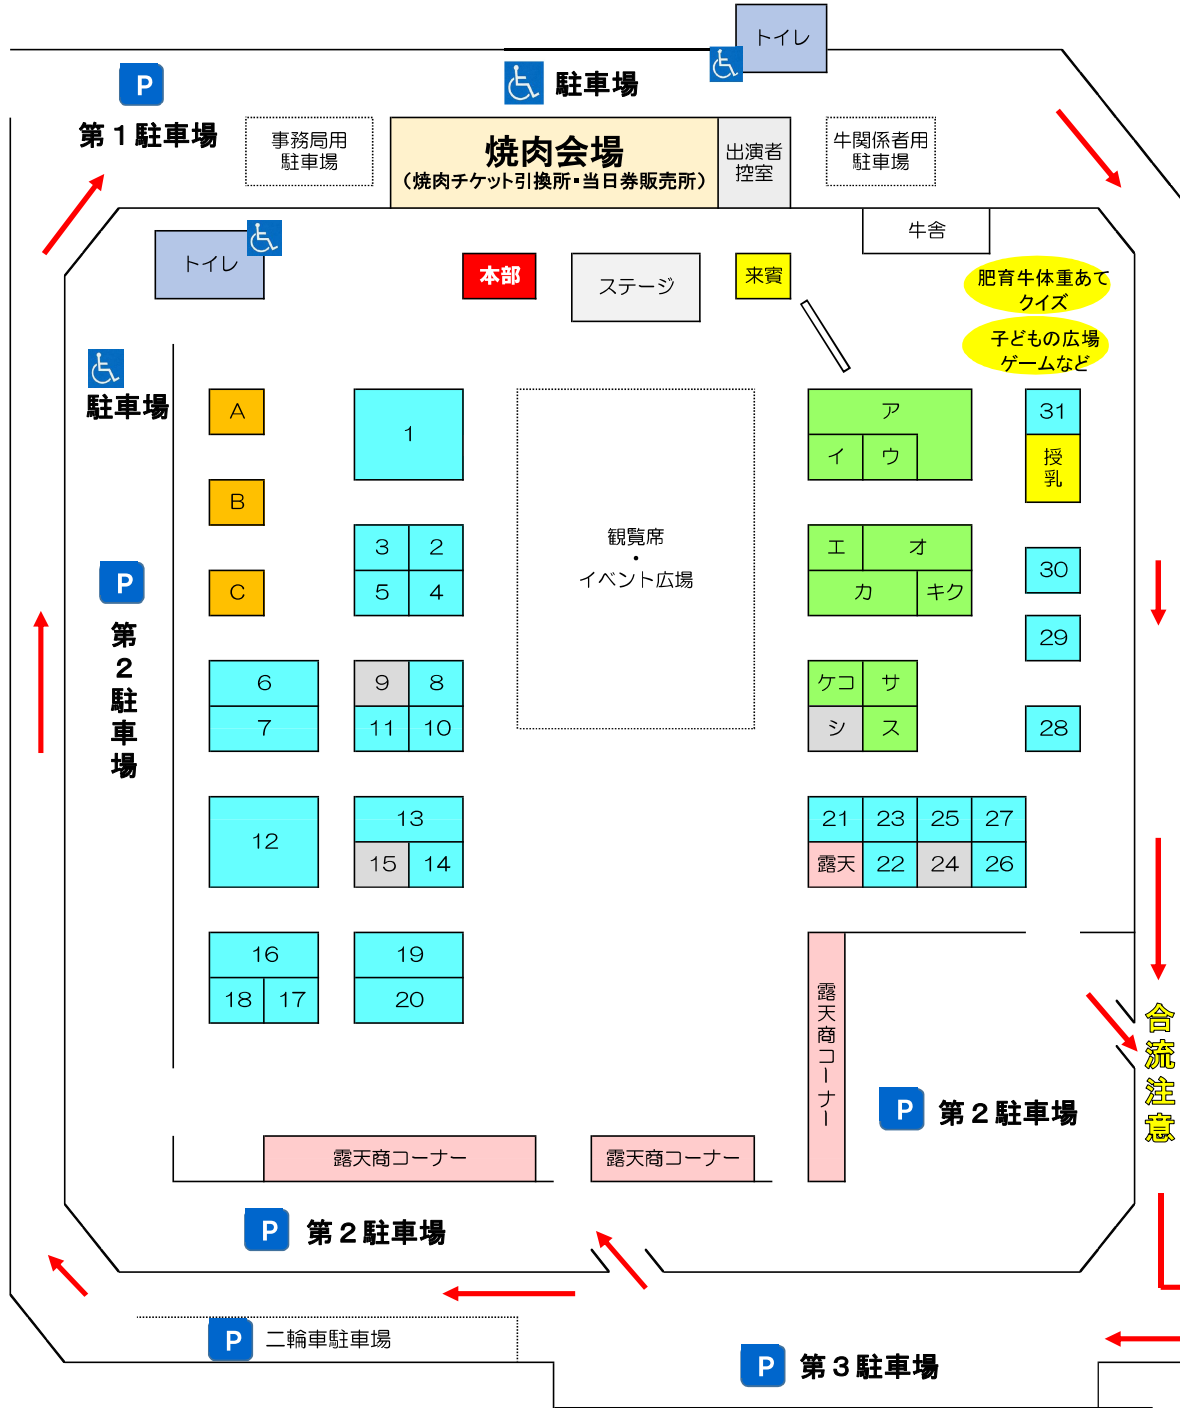

第17回口和モ-モ-祭・第20回庄原みのりの祭典'21 会場案内図

モ-モ-祭コーナー	
1	備北商工会 口和支所
2	モ-モ- あいすらんど
3	焼肉てっちゃん
4	momo's Bar
5	ホストファミリークラブ
6	湯木青年会
7	一日市
8	和創作くらね
9	休憩スペース
10	マッ・サラン (味・舎廊)
11	サーティワン アイスクリーム
12	口和そばの会
13	金田青年OB会
14	一柿
15	休憩スペース
16	鮎の里公園
17	さくらプランニング
18	社会福祉協議会 口和地域センター
19	手づくり工房 アーミッシュ
20	口和中央営農組合
21	始まりの食パン
22	総領こんにやく(有)
23	山本商店
24	休憩スペース
25	株式会社 織維卸フジ
26	文屋
27	佐藤園芸
28	庄原郷心会
29	広島県警察
30	庄原ロータリークラブ
31	口和子育て支援センター

キッチンカーコーナー		
A	タラワーフード (土曜日のみ)	ハンバーガー
	田原清香園茶舗 (日曜日のみ)	抹茶ラテ、抹茶、パフェ、チーズケーキ、アイスなど
B	備富乃屋	佐世保バーガー、タコス、チュリトスなど
C	辰家	庄原ラーメン、台湾風ラーメン、チャーシュー麺

みのりの広場		
ア	JAひろしま女性部 口和支部	牛肉うどん、お茶、ジュース
イ	比婆牛・庄原ファンクラブ	比婆牛・庄原ファンクラブについて
ウ	JAひろしま 口和支店	牛肉ブロック販売
エ	JAひろしま女性部 庄原地区本部	揚げ餃子、揚げおかき、おこわ
オ	JAひろしま庄原地域本部信用共済部	ゲーム・アンケート・子供が遊べるブース設置
カ	庄原市ブランド米推進協議会	米の試食販売
キ	広島米「い〜ねくん」	かりんとう、米せんべい、米販売
ク	高野町野菜組合	だいこん・トマトなど
ケ	小倉園	特上煎茶、玄米茶、番茶、紅茶ほか
コ	ル・サンク	全粒食パン、レーズン食パン、玄米パン他
サ	浜田食品製造所	山菜加工品の販売(きのこ御飯の素、佃煮など)
シ	休憩スペース	
ス	熊野ゴギ養食場 (日曜日のみ)	ゴギの塩焼き

露天商コーナー

[シャトルバスの運行について]
 モ-モ-祭会場と臨時駐車場(口和中学校)間で運行します。
 なお、シャトルバスは臨時駐車場の利用状況に応じて運行します。

飲酒運転は絶対にダメ！！

※ 出展内容は変更となる場合がございます。